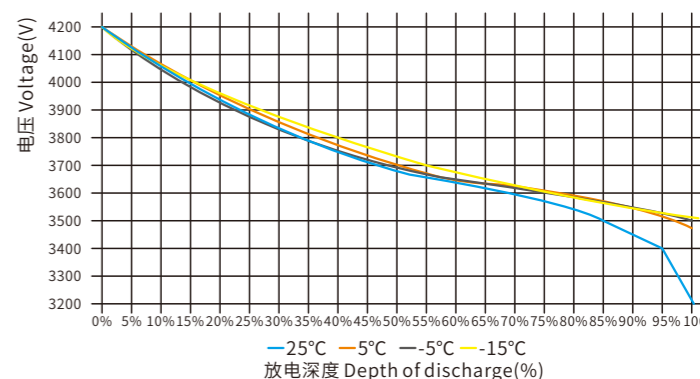

### 性能曲线图 Performance curve

放电特性

Discharge characteristics

不同的温度下标准的放电特性

Typical discharge characteristics at different temperatures

\* 注意：以上数据仅概括电池产品的性能，可能不适用于每一种型号的电池，相关的参数会有更新调整，如有需求请随时联系我们  
 \* The curves may be different according to specific customer requirement

### 技术参数 Products Specification

产品名称 / Model	SIPS-300	SIPS-500	SIPS-1000
电池类型 / Battery type	A品三元锂电电芯(磷酸铁锂可选) / A Class LI02 Lithium Battery (LiFePO4 Optional)		
输出波形 / Output wave	纯正弦波 / Pure sine wave		
电池容量 / Battery capacity	308WH	538WH	1000WH
充电时间 / Charge hour	约5小时 / About 5 hours	约6小时 / About 6 hours	约7小时 / About 7 hours
AC输出	AC输出功率/AC Rated Power	300W/峰值600W/300W/Peak 600W	500W/峰值1000W/500W/Peak 1000W
AC Output	AC输出电压/Output Voltage	100V/110V/220V/230VAC	
DC输出	USB-A	5V 2.4A 快充 *1 / 5V 2.4A fast charge*1	
	USB-B	QC3.0 超级快充 *1 / QC3.0 fast charge*1	
	Type-c	5V3A,9V3A,12V3A,15V3A,20V3A PD60W	
	DC插座 / DC Socket	2*12VDC/10A	
DC输入	太阳能充电 / Solar Input	光伏最大电流15A 60VDC / Max Solar Input 15A 60VDC	
	市电充电 / Grid Charger	标配适配器5A / Rated Grid Charger 5A	
工作使用温度 / Working temperature	-20°C ~ 60°C		
产品尺寸 / Products size	187*185*166mm	220*185*166mm	230*300*160mm
重量 / N.W. / Unit	4.5KG	7.5KG	11KG
质保 / Warranty	2年		